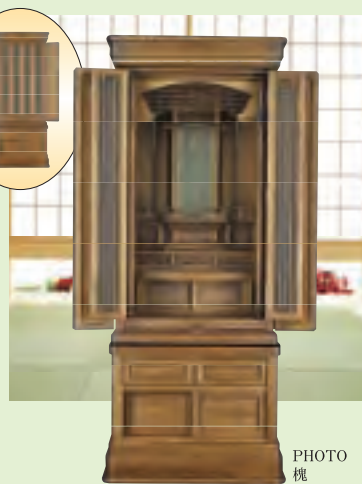

[清月] 50号
H1,530×W630×D550
●紫檀 通常価格880,000円を
50%OFF 440,000円
●榿 通常価格820,000円を
50%OFF 410,000円

仏具セール価格 ※1 通常10%OFFを

メモリアルライフクラブ会員の皆様 ※2 **4日間限定!**

20% OFF

※1 展示品のみの特定期限販売となります。
※2 当日のご入会も可能です。

仏壇に必要な仏具も多彩に展示しております。

国内一流メーカーの
卓越した技術を
是非ご覧ください

大切な人をいつまでも身近に感じていたい。だからこそ 確かな品質にこだわりを…。

**[白檀淡彩色
六角ケマン台上彫座釈迦]**
(2.5号)
通常価格735,000円を
20%OFF 588,000円

**[白檀箔押
木瓜丸台上彫座釈迦]**
(2.5号)
通常価格630,000円を
20%OFF 504,000円

**[監修仏白檀八角台座
釈迦or大日如来]**
(2.5号)
通常価格367,500円を
20%OFF 294,000円