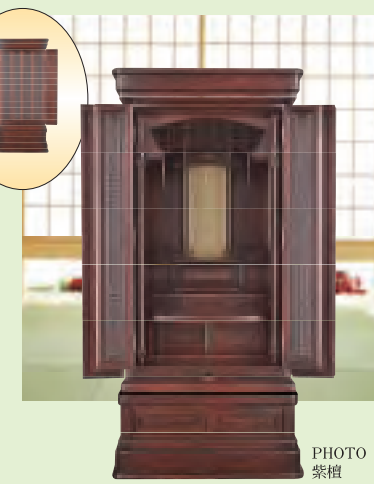

[清月] 43号
H1,310×W630×D550
●紫檀 通常価格800,000円を
50%OFF 400,000円
●榿 通常価格750,000円を
50%OFF 375,000円