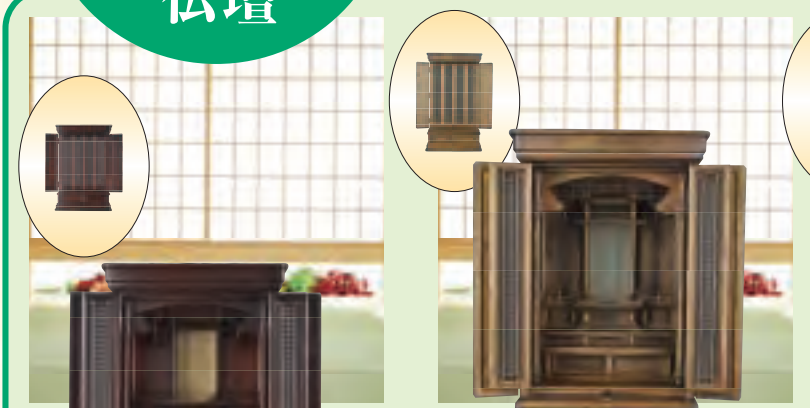

[清月] 30号
H910×W610×D500
●紫檀 通常価格520,000円を
50%OFF **260,000円**

[清月] 35号
H1,060×W630×D500
●紫檀 通常価格685,000円を
50%OFF **342,000円**
●槐 通常価格650,000円を
50%OFF **325,000円**