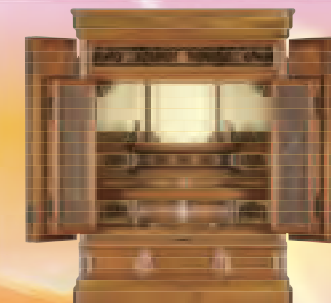

[京華角丸] (本櫻 明色・神代色)
28号 H850×W650×D470
通常価格 500,000円を
50%OFF **250,000円**