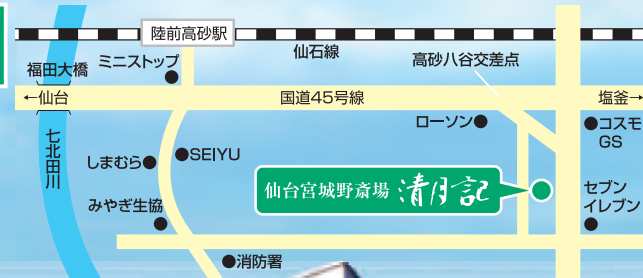

仙台圏エリア

の皆さまにはこの**2日間!**

3/3 土 **3/4** 日

営業時間 午前9:00~午後6:00 ※3/4は午後5:00までとなります。

仙台宮城野斎場

清月記

仙台市宮城野区高砂1-4-5 ☎022-258-5777

4日間限定!
仏壇・仏具
一堂に作品を
ご覧いただける
一大イベントです!

ご奉仕価格50万円以上
お買い上げの方に
ポイント5倍
サービス
お買い上げ50万円未満のお客様には
ポイント2倍サービスさせていただきます。
★ポイントカードはすべての清月記グループ
でご利用いただけます。ポイントカードをお持ちでない方は、その場で無料作成いたします。

ぶつだんギャラリー 清月記 泉店、中央店、若林店、石巻店の各店で春彼岸セールを同時開催しております。

●石巻エリア 2/29(水)・3/1(木) ●仙台圏エリア 3/3(土)・3/4(日) イベント引換券