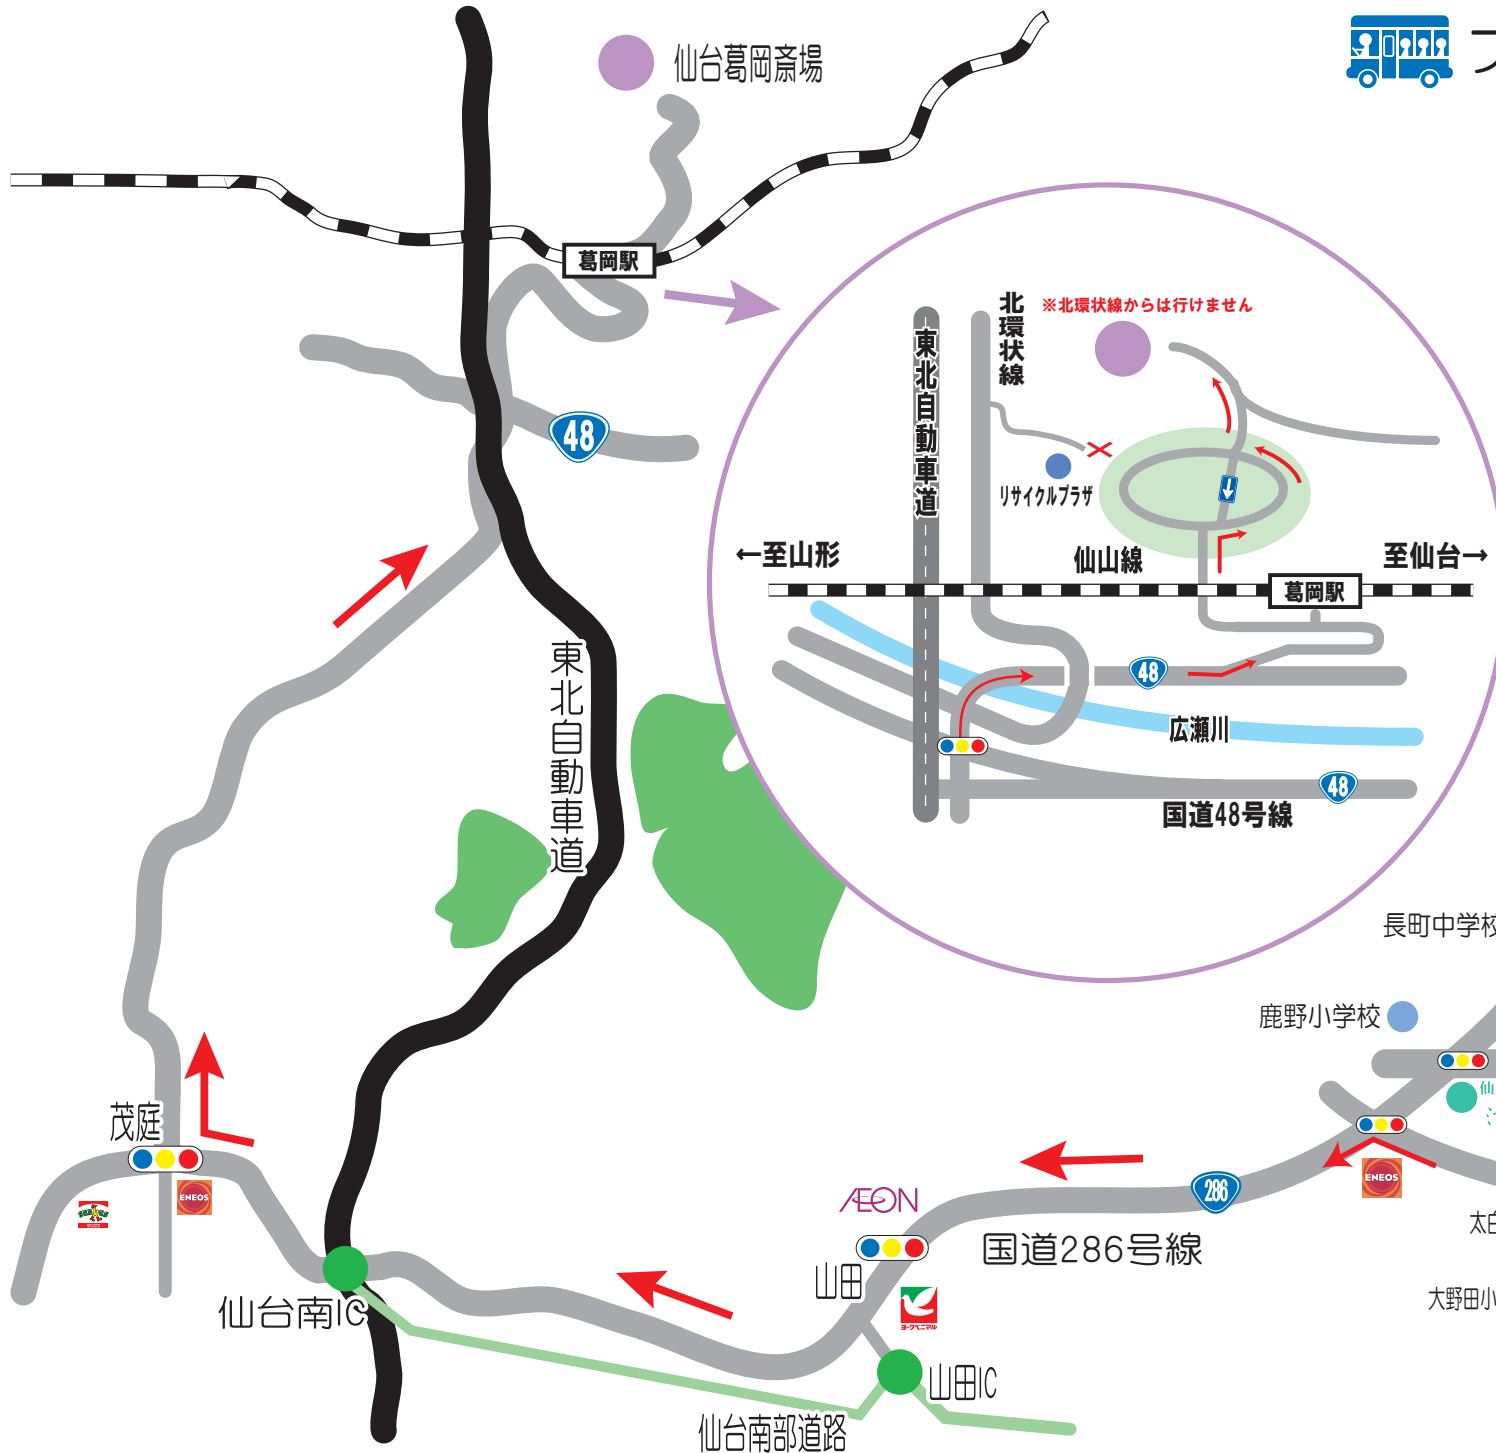

ファミリーたいはくから  
葛岡斎場まで

葛岡斎場  
 仙台市青葉区郷六字葛岡10  
 Tel 022-226-2141

長町中学校

鹿野小学校

仙台太白斎場  
清月記

ザ・モール

太白区役所

大野田小学校

ファミリーたいはく

茂庭

仙台南IC

AEON

山田

山田IC

仙台南部道路

国道286号線

広瀬川

国道48号線

仙山線

葛岡駅

葛岡駅

仙台葛岡斎場