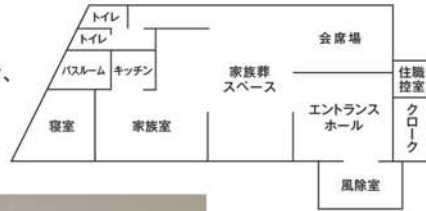

くつろぎの我が家で大切な人を見送る 邸宅型の家族葬空間。

人生最後のセレモニー。大切な故人様とお別れの時間を、まるで自宅にいるようなくつろぎの空間で、ゆったり過ごしたい。家族や親しい知人で、故人様を囲み、気兼ねなく見送りたい。そんなご家族の想いを大切に、邸宅型の家族葬専用ゲストハウスです。

エントランスホール

出席されるご家族の皆さまには、エントランスホールで靴を脱いでいただきます。くつろぎの「我が家」の雰囲気大切にしていたために、靴を脱ぐスタイルにもしっかりこだわりました。

会席場

厳かな中にも、くつろぎの雰囲気を演出した会席場をご用意しました。家族葬スペースと自然につながる同一空間で、故人様の祭壇とともに家族・知人での話らしい時間をゆっくりお過ごしいただけます。

家族葬スペース まるで自宅のリビングに在るような、ゆったりとした雰囲気の中で、大切な故人様との大切な時間をお過ごしいただけます。出席者の人数や祭壇のスタイルで、自由にレイアウトすることができます。

寝室 ご家族でゆっくりお休みいただけるよう、寝室はシンプルで心落ち着くデザインをめざしました。