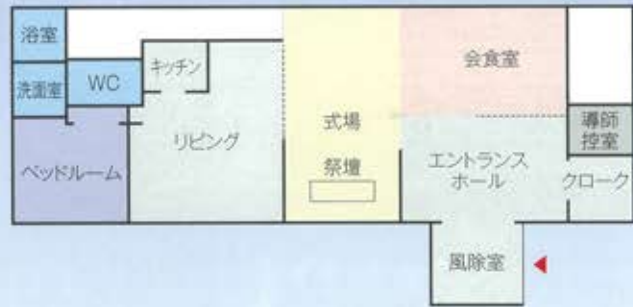

09

10

- 09 ポーチ部分は周囲から遺体の出入りが見えにくいように出入口を配慮した
- 10 旅行がない日は、館内に人型ロボットを配置し、無人案内を試みる(写真はみおくり邸宅加茂のもの)

施設概要

- 名称
みおくり邸宅 柗江
- 所在地
仙台市宮城野区柗江2-23
- 開業
2019年11月23日
- 事業主体
樹清月記
- 敷地面積
985.08㎡
- 構造・規模
鉄骨造平屋建て
- 延床面積
172.8㎡
- 施設構成
式場(20席)、会食室(20席)、遺族控室(リビング、キッチン、ベッドルーム)、導師控室(2畳)、クロークなど

地図・施設平面図

ALTE MEISTER

一人ひとりの
心に寄り添う、
祈りのかたち。

アルテマイスターの

工房
厨子

こうぼうすし

きょうづつうつし
工房厨子「経筒写し」Ⅲ型

会津塗/仏壇・仏具・位牌