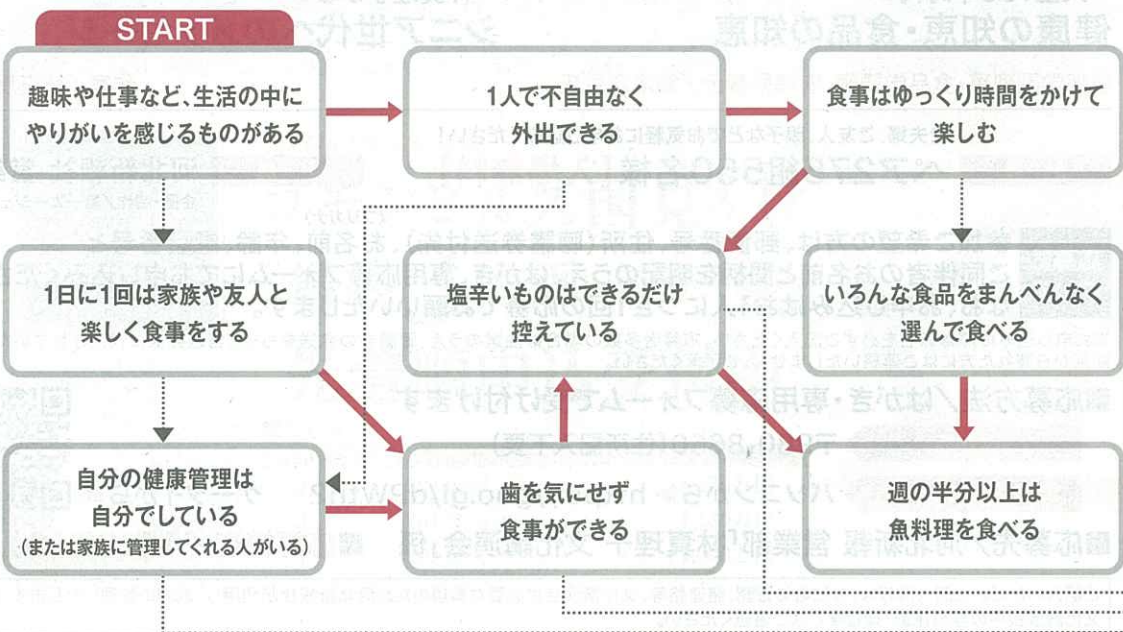

Q 「サポカーS」認定の
カローラシリーズ、
どこが変わった？

A 踏み間違い時
サポートブレーキ搭載で
安全性が高まりました

昨年マイナーチェンジしたカローラシリーズですが、自動ブレーキをはじめ踏み間違い時サポートブレーキ(インテリジェントクリアラアシスト)といった安全性が充実し、お客さまから好評です。県内で生産され、安全性がさらに高まったカローラを、皆さまにお届けしたいと考え

ています。現在、県内23拠点のトヨタカローラ宮城では、踏み間違い時サポートブレーキを助手席に同乗し体験できるイベントを開催しています。最近、ご年配の方の踏み間違いによる事故をよく耳にします。体験会を通じ、先進の安全技術をご理解いただくとともに、カローラなどの普及を通じて、ふとした思わぬ交通事故が減少し、ご年配の方にも安心して運転を楽しんでいただきたいと思います。

トヨタカローラ宮城株式会社
仙台市宮城野区若竹2-6-10
0120-253-914

Q 最近、シニア世代に人気の
旅行プランは？

A 仙台空港発着の海外旅行を
お選びになる方が多いです

集合場所に車などで行くことができる仙台空港発着のもの、そして宮城県在住の参加者が中心となるツアーだと安心される方が多いようです。今までご案内していた商品は羽田・成田発着のツアーが中心で、特にヨーロッパ方面への仙台空港発着・添乗員同行ツアーはありませんでした。弊社では今年の5月から10月までイタリア8日間のツアーを企画。好評をいただけたことから、第

株式会社 阪急交通社 仙台支店
仙台市青葉区本町2-15-1 ルナール仙台10階
TEL.022-267-0078

2弾としてスイス・ロマンチック街道・パリのコースを販売いたします。アジアナ航空を利用すれば、東京まで行かなくても仙台空港からソウルを経由しスムーズにヨーロッパへ行くことができます。時間的・体力的にも利便性を感じていただけたらと思います。ほかに、北欧や極東ロシア、国内では稚内・中標津のチャーター便など、仙台空港発着の商品をたくさんご用意しております。お気軽にご相談ください。

いつまでも元気ハツラツでいるために！ シニア世代の食生活チェック

健康長寿を全うするには、老化としっかり向き合い、その進行をできるだけ遅らせる工夫が大切です。そのためには、適度な運動による体力の維持、生きがいや楽しみづくりとともに、栄養バランスのとれた食生活が重要なポイント。あなたの食生活の健康度をチェックしてみましょう。

「食とからだチェックシート」 ～シニア世代篇～

出典／(財)日本食生活協会、農林水産省「食生活指針ガイド」

→ YES → NO