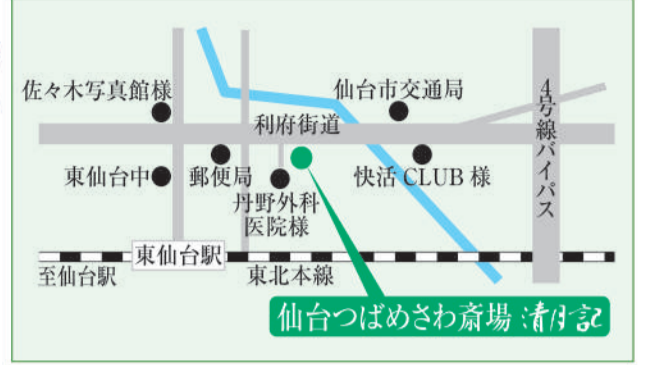

つばめさわ斎場 清月記 会館見学会開催

見学会へご参加いただいた方には来場記念品をご用意しております。

開催日時 **12/9 (土)** **10:00~15:00** **予約不要・参加無料**

相談無料 **見学無料** **見積無料** ※上記日時のご都合の良いお時間におこしください。

【つばめさわ斎場 清月記】 仙台市宮城野区東仙台1-20-38

**お葬儀からご法事まで対応可能な
ゆったりとした施設**
使い勝手が良くレイアウト自由