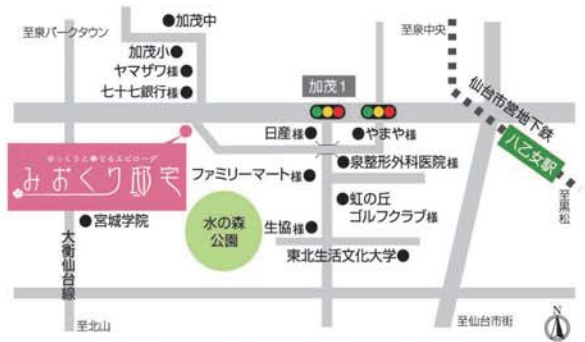

くつろぎの貸切邸宅で、大切な人の最後を見送りたい。

ゆっくりと奏でるエピローグ

みおくり邸宅 加茂

6/29(金)

グランドオープン!

まるで自宅にいるような
アットホームな空間で、
家族や身近な知人のみで、
ゆっくりと大切な故人様を見送りたい。
そんなご家族の想いを大切に
した邸宅型家族葬専用ゲストハウス
「みおくり邸宅」が泉区加茂に
誕生します。

みおくり邸宅 会員募集中

入会金・年会費 無料!

- 特典1 「みおくり邸宅」プランを「会員価格」にてご利用いただけます。
 - 特典2 限定300名様! 入会時 クオカード2,000円分進呈
- ホームページからもお申込みいただけます。 会員お申込みには、氏名・住所・電話・メールアドレスの記入が条件となります。

完成内見会開催

邸宅をコンセプトにした会場スペースのため、混雑した場合は来場順にてご案内させていただきます。

6月29日(金)・30日(土)

7月1日(日)・2日(月)

午前10:00
~午後4:00

ご来場特典

一乃庵、
「特製カレー」セット
プレゼント!

※お名前やご連絡先など、ご来場アンケートの質問事項への記載がプレゼント進呈の条件となります。
※数に限りがございます。無くなり次第終了となりますので、ご了承ください。

場所: 仙台市泉区加茂1丁目47-1

みおくり邸宅

清月記グループ
お電話もしくは、ホームページよりお申込みください。
24時間・365日受付(携帯・PHS OK)