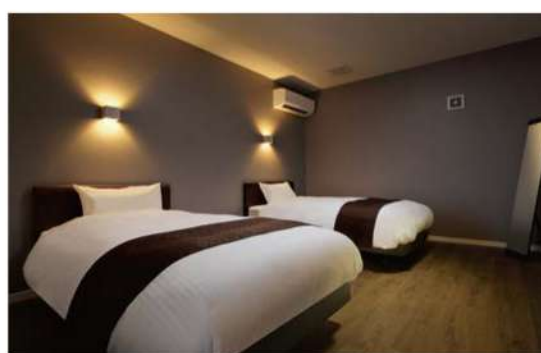

寝室
ご家族でゆっくりお休みいただけるよう、寝室はシンプルで心落ち着くデザインにコーディネートしました。