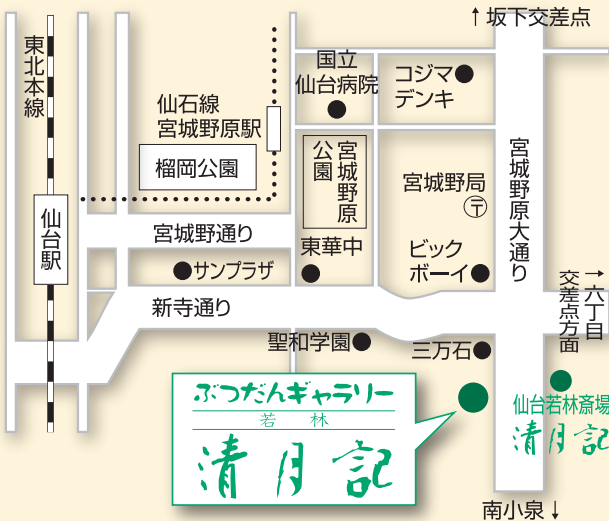

# 仙台市内に3つの ぶつだんギャラリー 清月記

お近くのお店にお気軽にお立ち寄りくださいませ。

ぶつだんギャラリー  
中央

## 清月記

〒980-0811 仙台市青葉区一番町1-1-6  
☎022-216-5777  
FAX.022-216-5778

ぶつだんギャラリー 中央では  
多目的ホールもご用意させていただきます。

ぶつだんギャラリー  
泉

## 清月記

〒981-3212 仙台市泉区長命ヶ丘2-22-2  
☎022-378-7555  
FAX.022-378-7556

ぶつだんギャラリー  
若林

## 清月記

〒984-0048 仙台市若林区白萩町35-12  
☎022-283-5777  
FAX.022-283-5778

ぶつだんギャラリー 若林では  
法要会席もご用意させていただきます。

**メモリアルライフクラブ  
特別価格  
入会キャンペーン**

すべての清月記の  
葬儀セット価格が、